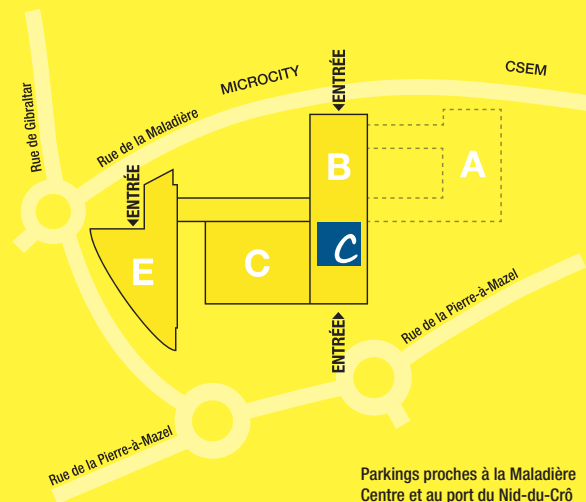

Centre professionnel du Littoral neuchâtelois (CPLN)
Bâtiment B - Prolongement sud de la cafétéria
Rue de la Maladière 84, 2002 Neuchâtel

Parkings proches à la Maladière
Centre et au port du Nid-du-Crô